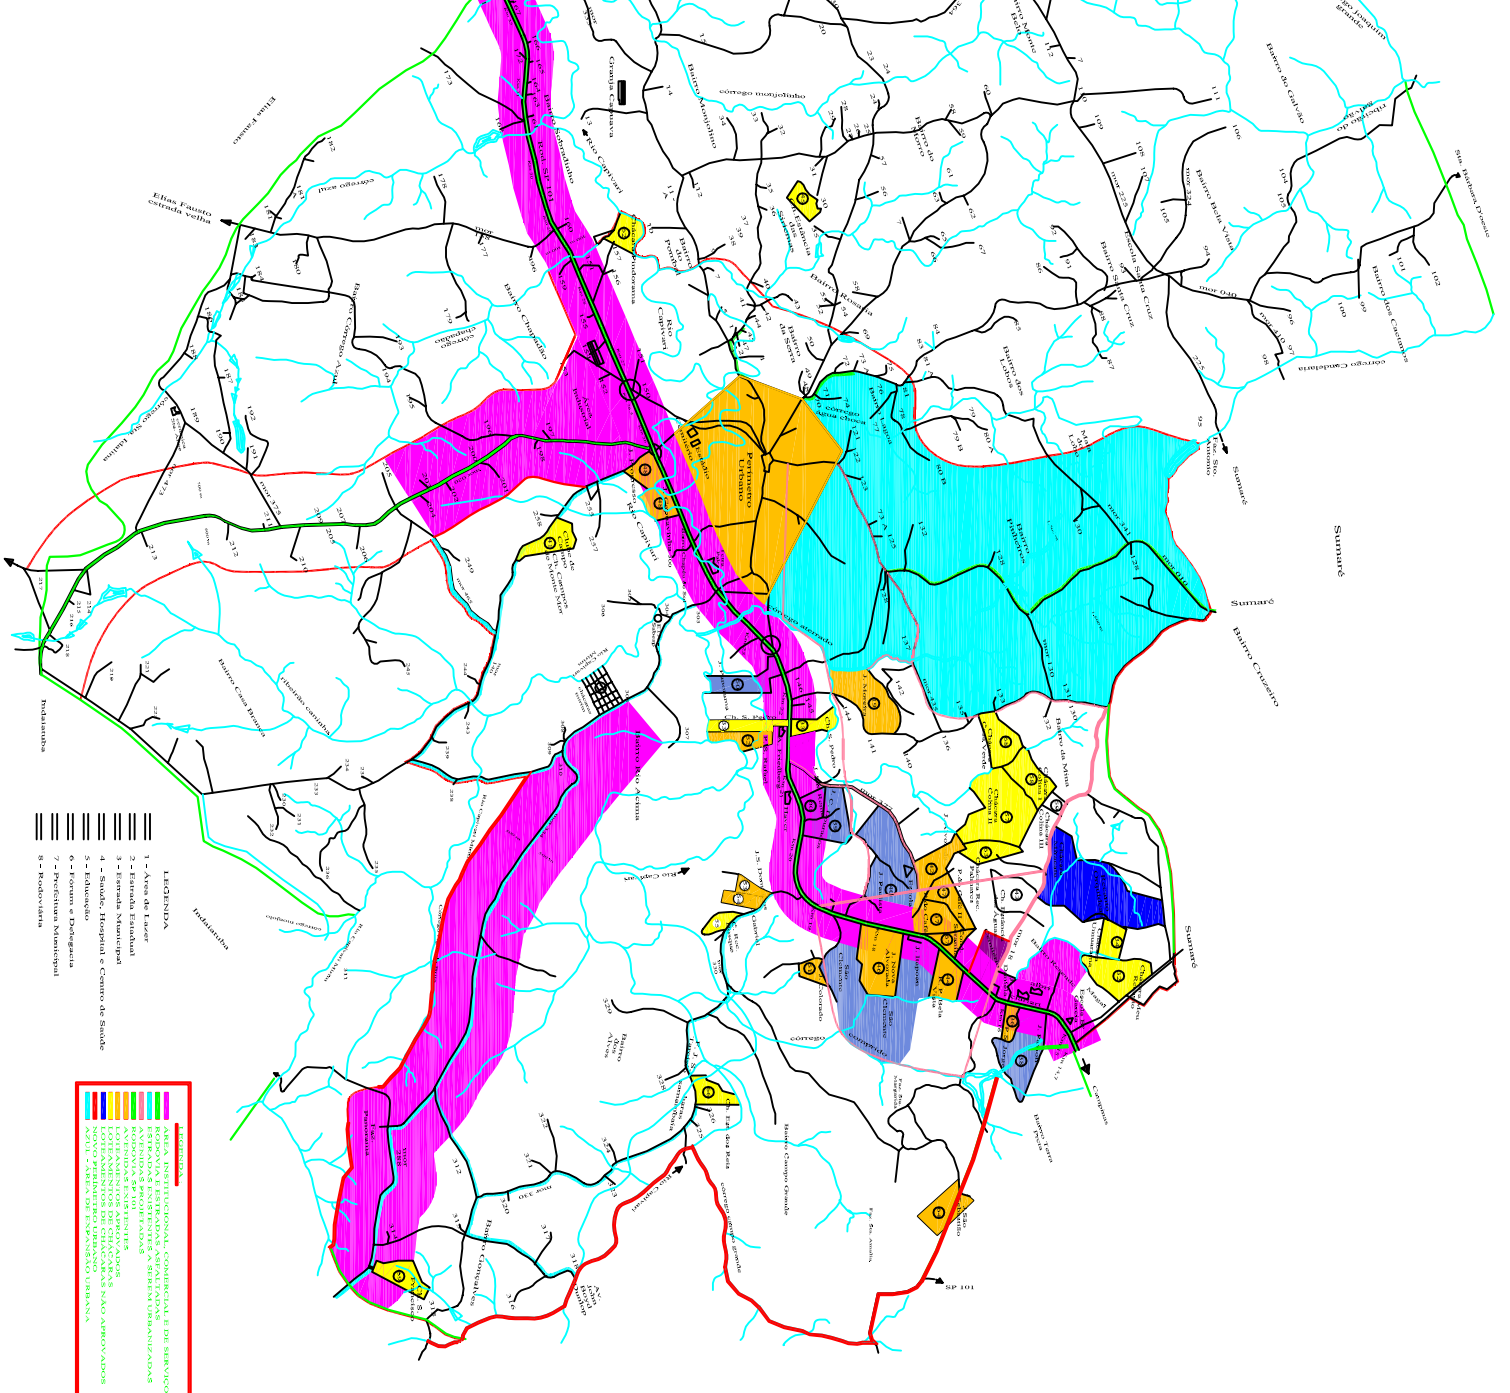

100	Chácara Meio Camaleão	100	Jardim Colorado
101	Chácara São Pedro	101	Parque São Rafael
102	Chácara Edmundo	102	Jardim São Domingos
103	Chácara Ricardo do Basso	103	Jardim São Gabriel
104	Parque São Jorge	104	Jardim Progresso
105	Parque da Café	105	Chácara Planalto
106	Jardim Paraisol	106	Jardim Colina I
107	Jardim Campos Escondidos	107	Jardim Colina II
108	Parque Paulista	108	Jardim Colina III
109	Chácara Campos do Monte Meio	109	Jardim São Renato
110	Jardim Alvorada	110	Chácara Prudentina
111	Chácara Esteladas das Águas	111	Chácara Jaci-Paranaíba
112	Res. Parque Bela Vista	112	Jardim São Sebastião
113	Chácara Estrelas das Serras	113	Jardim D'Amorim
114	Jardim Nova Alvorada	114	Chácara Estrelas das Matas
115	Parque do Café II	115	Condomínio Seramita
116	Jardim Capim	116	Chácara Casa Verde
117	Jardim Maravilha	117	Chácara São Francisco
118	Jardim Primavera	118	

ESCALA 1:250.000