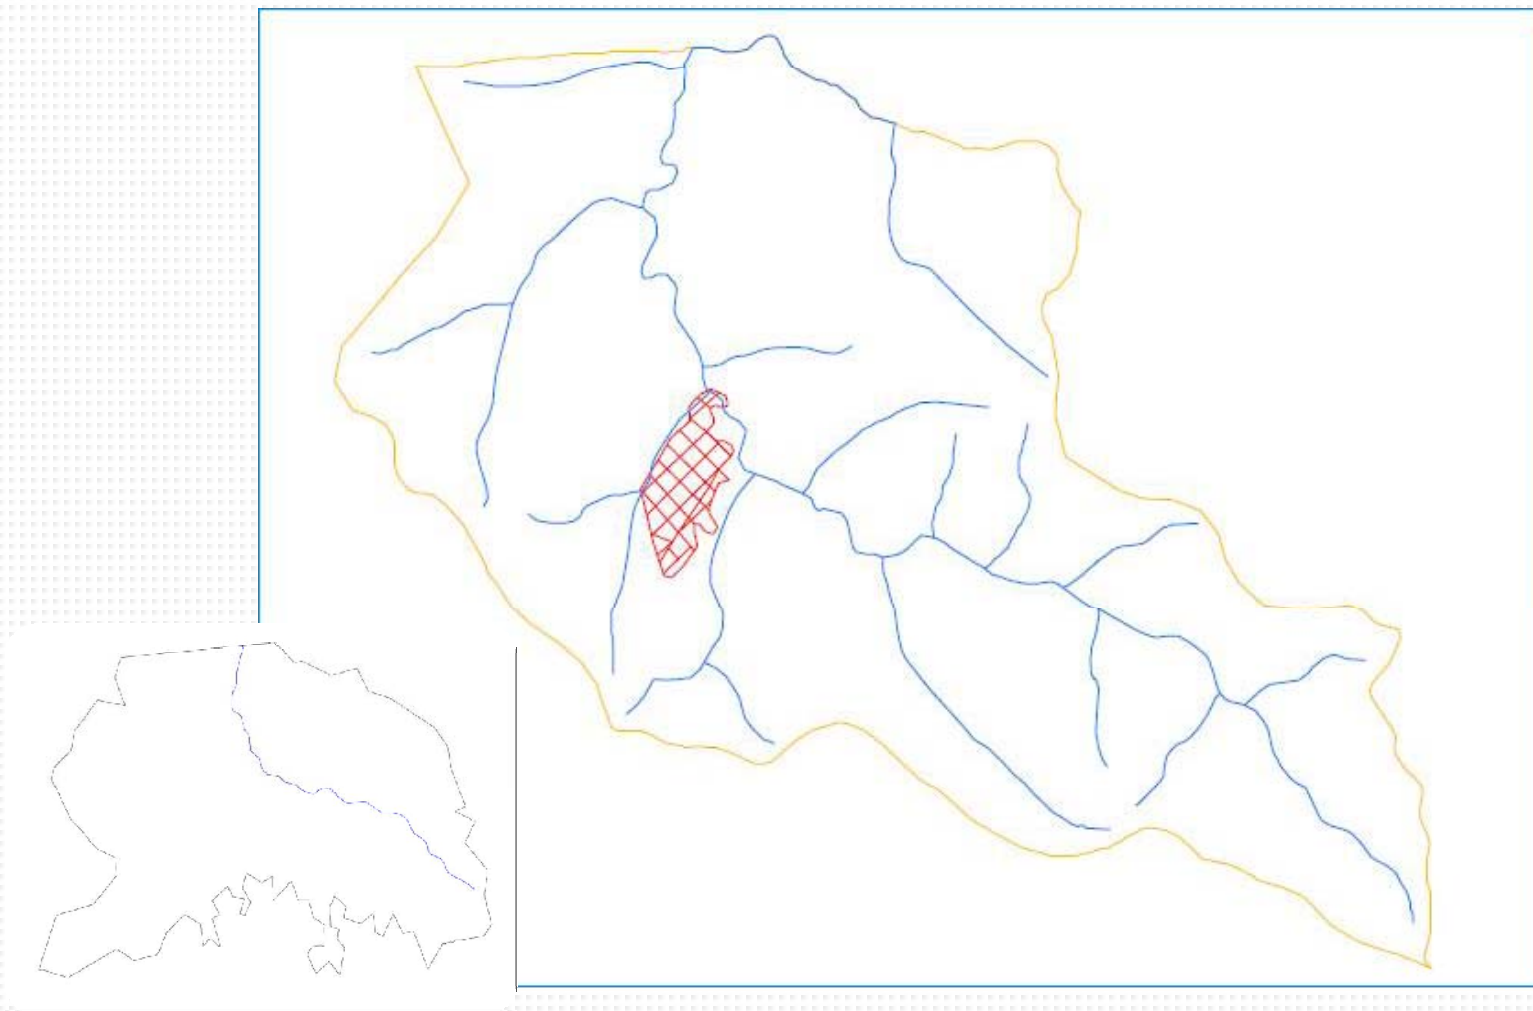

Diagnóstico dos Impactos e Riscos Ambientais da Suinocultura no Ribeirão dos Pinheirinhos, Torrinha/SP.

Jorge M. Sanabria

Profa. Dra. Solange T. de Lima Guimarães

UNESP – Rio Claro

Objetivos

- **Ajustar a atividade suinocultora com a proteção dos Recursos Hídricos, especificamente, o Ribeirão dos Pinheirinhos, no município de Torrinha/SP, podendo, então, garantir a qualidade das águas e os seus múltiplos usos.**

Contextualização

Município de Torrinha (SP)

- **População: 9.641 habitantes. (SEADE, 2008)**
- **Atividade agrícola canavieira .(GIOMETTI,1999)**
- **Paisagens de significativa relevância estética.**

A Bacia do Rib. dos Pinheirinhos

Suinocultura no município de Torrinha

- **Rebanho total: 4.915 cabeças.**
- **Propriedades criadoras de suínos: 195.**

(Projeto LUPA, 2007/08)

Método

objetivo

- Análise laboratorial (DBO, DQO, OD, NTK, Coliformes).
- Reconhecimento de impactos originados pela suinocultura em campo.